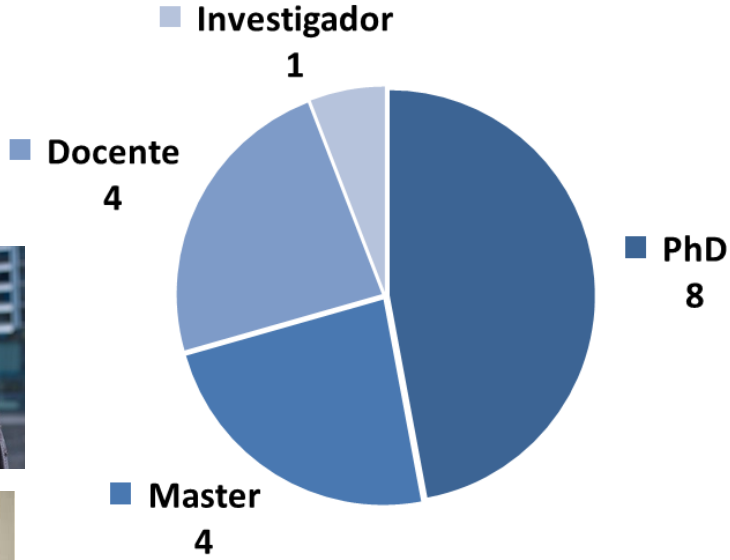

Red de investigadores
chilenos en los Países Bajos

Delft

Quienes somos

17 miembros oficiales

30-35 chilenos en Delft

Delft University of Technology

Que hacemos

Delft
University of
Technology